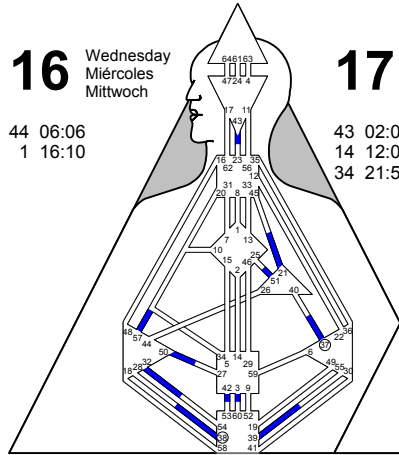

47 07:32  
6 18:25

**13** Sunday  
Domingo  
Sonntag

46 05:12  
18 15:54

**14** Monday  
Lunes  
Montag

48 02:30  
57 13:00  
32 23:24

**15** Tuesday  
Martes  
Dienstag

50 09:43  
28 19:57  
07:42 ☽

**16** Wednesday  
Miércoles  
Mittwoch

44 06:06  
1 16:10

**17** Thursday  
Jueves  
Donnerstag

43 02:09  
14 12:05  
34 21:56

**18** Friday  
Viernes  
Freitag

9 07:44  
5 17:29

**19** Saturday  
Sábado  
Samstag

26 03:11  
11 12:51  
10 22:28

**20** Sunday  
Domingo  
Sonntag