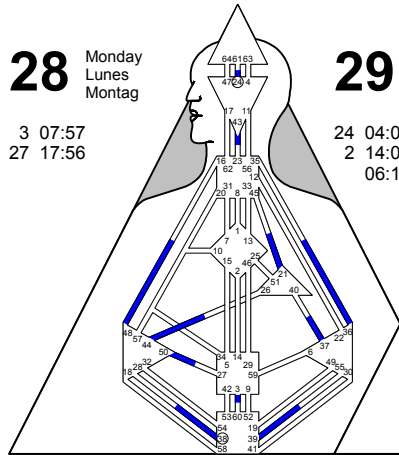

58 08:03  
38 17:37  
8 03:55

**21** Monday  
Lunes  
Montag

54 03:09  
61 12:40  
60 22:10

**22** Tuesday  
Martes  
Dienstag

41 07:40  
19 17:09  
07:51

**23** Wednesday  
Miércoles  
Mittwoch

13 02:38  
49 12:07  
30 21:37

**24** Thursday  
Jueves  
Donnerstag

55 07:07  
37 16:38

**25** Friday  
Viernes  
Freitag

63 02:11  
22 11:45  
36 21:21

**26** Saturday  
Sábado  
Samstag

25 07:00  
17 16:41

**27** Sunday  
Domingo  
Sonntag

21 02:24  
51 12:12  
42 22:02

**28** Monday  
Lunes  
Montag

3 07:57  
27 17:56

**29** Tuesday  
Martes  
Dienstag

24 04:00  
2 14:09  
06:14

**30** Wednesday  
Miércoles  
Mittwoch

23 00:23  
8 10:43  
20 21:09