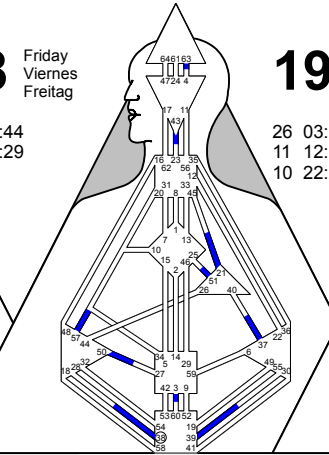

47 07:32  
6 18:25

**13** Sunday  
Domingo  
Sonntag

46 05:12  
18 15:54

**14** Monday  
Lunes  
Montag

48 02:30  
57 13:00  
32 23:24

**15** Tuesday  
Martes  
Dienstag

50 09:43  
28 19:57  
07:42 ☽

**16** Wednesday  
Miércoles  
Mittwoch

44 06:06  
1 16:10

**17** Thursday  
Jueves  
Donnerstag

43 02:09  
14 12:05  
34 21:56

**18** Friday  
Viernes  
Freitag

9 07:44  
5 17:29

**19** Saturday  
Sábado  
Samstag

26 03:11  
11 12:51  
10 22:28

**20** Sunday  
Domingo  
Sonntag

58 08:03  
38 17:37  
8 03:55

**21** Monday  
Lunes  
Montag

54 03:09  
61 12:40  
60 22:10

**22** Tuesday  
Martes  
Dienstag

41 07:40  
19 17:09  
07:51

**23** Wednesday  
Miércoles  
Mittwoch

13 02:38  
49 12:07  
30 21:37