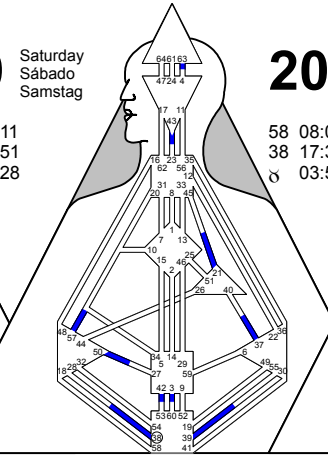

44 06:06  
1 16:10

**17** Thursday  
Jueves  
Donnerstag

43 02:09  
14 12:05  
34 21:56

**18** Friday  
Viernes  
Freitag

9 07:44  
5 17:29

**19** Saturday  
Sábado  
Samstag

26 03:11  
11 12:51  
10 22:28

**20** Sunday  
Domingo  
Sonntag

58 08:03  
38 17:37  
8 03:55

**21** Monday  
Lunes  
Montag

54 03:09  
61 12:40  
60 22:10

**22** Tuesday  
Martes  
Dienstag

41 07:40  
19 17:09  
07:51

**23** Wednesday  
Miércoles  
Mittwoch

13 02:38  
49 12:07  
30 21:37