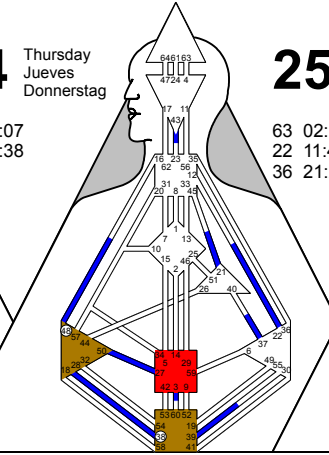

24 Thursday
Jueves
Donnerstag

55 07:07
37 16:38