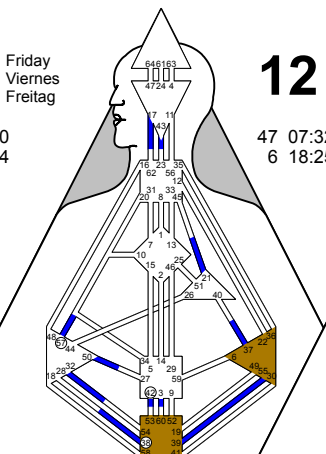

56 02:30  
31 13:52

**9** Wednesday  
Miércoles  
Mittwoch

33 01:14  
7 12:35  
4 23:53

**10** Thursday  
Jueves  
Donnerstag

29 11:09  
59 22:22

**11** Friday  
Viernes  
Freitag

40 09:30  
64 20:34

**12** Saturday  
Sábado  
Samstag

47 07:32  
6 18:25

**13** Sunday  
Domingo  
Sonntag

46 05:12  
18 15:54

**14** Monday  
Lunes  
Montag

48 02:30  
57 13:00  
32 23:24

**15** Tuesday  
Martes  
Dienstag

50 09:43  
28 19:57  
07:42 ☽

**16** Wednesday  
Miércoles  
Mittwoch