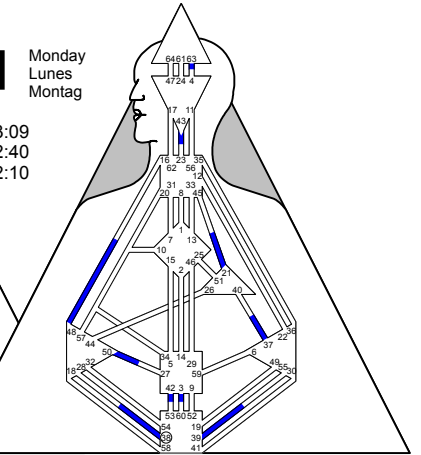

44 06:06  
1 16:10

**17** Thursday  
Jueves  
Donnerstag

43 02:09  
14 12:05  
34 21:56

**18** Friday  
Viernes  
Freitag

9 07:44  
5 17:29

**19** Saturday  
Sábado  
Samstag

26 03:11  
11 12:51  
10 22:28

**20** Sunday  
Domingo  
Sonntag

58 08:03  
38 17:37  
8 03:55

**21** Monday  
Lunes  
Montag

54 03:09  
61 12:40  
60 22:10

**22** Tuesday  
Martes  
Dienstag

41 07:40  
19 17:09  
07:51

**23** Wednesday  
Miércoles  
Mittwoch

13 02:38  
49 12:07  
30 21:37