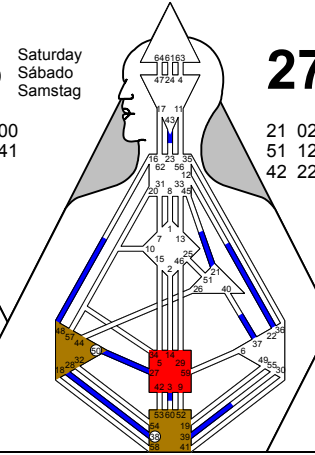

58 08:03  
38 17:37  
8 03:55

**21** Monday  
Lunes  
Montag

54 03:09  
61 12:40  
60 22:10

**22** Tuesday  
Martes  
Dienstag

41 07:40  
19 17:09  
07:51

**23** Wednesday  
Miércoles  
Mittwoch

13 02:38  
49 12:07  
30 21:37

**24** Thursday  
Jueves  
Donnerstag

55 07:07  
37 16:38

**25** Friday  
Viernes  
Freitag

63 02:11  
22 11:45  
36 21:21

**26** Saturday  
Sábado  
Samstag

25 07:00  
17 16:41

**27** Sunday  
Domingo  
Sonntag

21 02:24  
51 12:12  
42 22:02

**28** Monday  
Lunes  
Montag

3 07:57  
27 17:56

**29** Tuesday  
Martes  
Dienstag

24 04:00  
2 14:09  
06:14

**30** Wednesday  
Miércoles  
Mittwoch

23 00:23  
8 10:43  
20 21:09