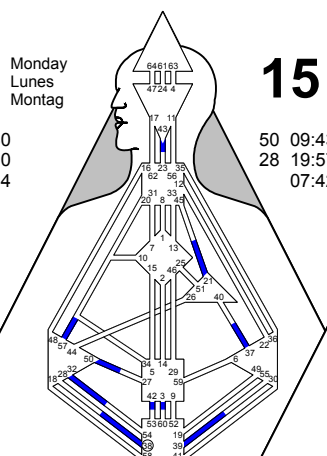

47 07:32  
6 18:25

**13** Sunday  
Domingo  
Sonntag

46 05:12  
18 15:54

**14** Monday  
Lunes  
Montag

48 02:30  
57 13:00  
32 23:24

**15** Tuesday  
Martes  
Dienstag

50 09:43  
28 19:57  
07:42 ☽

**16** Wednesday  
Miércoles  
Mittwoch

44 06:06  
1 16:10

**17** Thursday  
Jueves  
Donnerstag

43 02:09  
14 12:05  
34 21:56

**18** Friday  
Viernes  
Freitag

9 07:44  
5 17:29

**19** Saturday  
Sábado  
Samstag

26 03:11  
11 12:51  
10 22:28

**20** Sunday  
Domingo  
Sonntag

58 08:03  
38 17:37  
8 03:55

**21** Monday  
Lunes  
Montag

54 03:09  
61 12:40  
60 22:10

**22** Tuesday  
Martes  
Dienstag

41 07:40  
19 17:09  
07:51

**23** Wednesday  
Miércoles  
Mittwoch

13 02:38  
49 12:07  
30 21:37