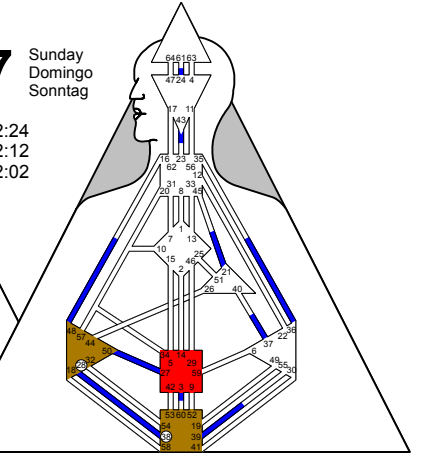

58 08:03  
38 17:37  
8 03:55

**21** Monday  
Lunes  
Montag

54 03:09  
61 12:40  
60 22:10

**22** Tuesday  
Martes  
Dienstag

41 07:40  
19 17:09  
07:51

**23** Wednesday  
Miércoles  
Mittwoch

13 02:38  
49 12:07  
30 21:37

**24** Thursday  
Jueves  
Donnerstag

55 07:07  
37 16:38

**25** Friday  
Viernes  
Freitag

63 02:11  
22 11:45  
36 21:21

**26** Saturday  
Sábado  
Samstag

25 07:00  
17 16:41

**27** Sunday  
Domingo  
Sonntag

21 02:24  
51 12:12  
42 22:02

**28** Monday  
Lunes  
Montag

3 07:57  
27 17:56

**29** Tuesday  
Martes  
Dienstag

24 04:00  
2 14:09  
06:14

**30** Wednesday  
Miércoles  
Mittwoch

23 00:23  
8 10:43  
20 21:09