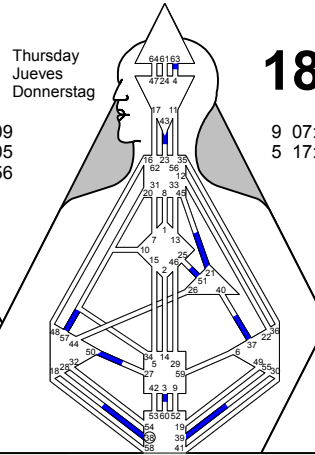

47 07:32  
6 18:25

**13** Sunday  
Domingo  
Sonntag

46 05:12  
18 15:54

**14** Monday  
Lunes  
Montag

48 02:30  
57 13:00  
32 23:24

**15** Tuesday  
Martes  
Dienstag

50 09:43  
28 19:57  
07:42 ☽

**16** Wednesday  
Miércoles  
Mittwoch

44 06:06  
1 16:10

**17** Thursday  
Jueves  
Donnerstag

43 02:09  
14 12:05  
34 21:56

**18** Friday  
Viernes  
Freitag

9 07:44  
5 17:29

**19** Saturday  
Sábado  
Samstag

26 03:11  
11 12:51  
10 22:28

**20** Sunday  
Domingo  
Sonntag

58 08:03  
38 17:37  
8 03:55

**21** Monday  
Lunes  
Montag

54 03:09  
61 12:40  
60 22:10

**22** Tuesday  
Martes  
Dienstag

41 07:40  
19 17:09  
07:51

**23** Wednesday  
Miércoles  
Mittwoch

13 02:38  
49 12:07  
30 21:37