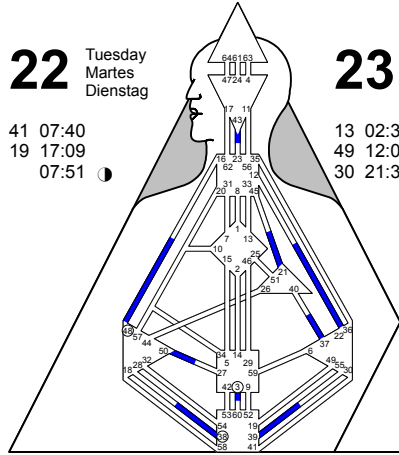

44 06:06  
1 16:10

**17** Thursday  
Jueves  
Donnerstag

43 02:09  
14 12:05  
34 21:56

**18** Friday  
Viernes  
Freitag

9 07:44  
5 17:29

**19** Saturday  
Sábado  
Samstag

26 03:11  
11 12:51  
10 22:28

**20** Sunday  
Domingo  
Sonntag

58 08:03  
38 17:37  
8 03:55

**21** Monday  
Lunes  
Montag

54 03:09  
61 12:40  
60 22:10

**22** Tuesday  
Martes  
Dienstag

41 07:40  
19 17:09  
07:51

**23** Wednesday  
Miércoles  
Mittwoch

13 02:38  
49 12:07  
30 21:37