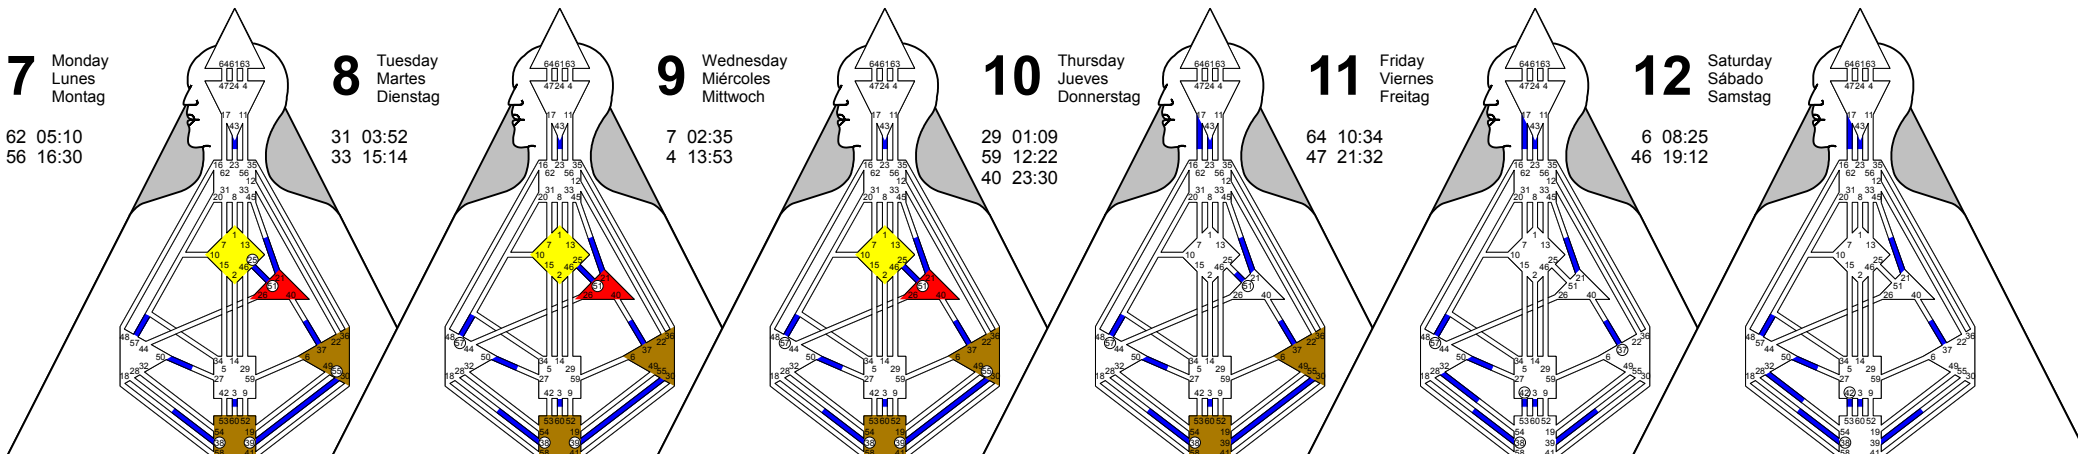

	☾	☉	♁	♊	♋	♌	♍	♎	♏	♐	♑	♒	♓	♈	♉	♊	♋	♌	♍	♎	♏	♐	♑	♒	♓		
1	24 08:52 2 18:58	21.4 17:21	48.4 17:21	50.3 D	3.3 D	22.4 00:02 22.5 14:24	30.2 02:25 30.3 23:58	32.1 01:58 R	39.3 D	43.4 R	21.4 D	37.1 D	38.5 D	63.5 D													
2	23 05:12 8 15:34	21.5 16:10	48.5 16:10			22.6 04:37 36.1 18:44	30.4 21:25																				
3	20 02:02 16 12:39 35 23:22	21.6 14:59	48.6 14:59			36.2 08:42 36.3 22:34	30.5 18:48	57.6 16:16																			
4	45 10:13 12 21:10	51.1 13:49	57.1 13:49			36.4 12:18	30.6 16:07																				
5	15 08:13 52 19:21	51.2 12:40	57.2 12:40			36.5 01:56 36.6 15:27	55.1 13:21																				
6	39 06:34 53 17:50 53.3 22:31	51.3 11:31	57.3 11:31	50.3 22:33 R	3.3 22:32 R	25.1 04:51 25.2 18:09	55.2 10:31	57.5 04:31																			
7	62 05:10 56 16:30	51.4 10:24	57.4 10:24			25.3 07:20 25.4 20:25	55.3 07:37																				
8	31 03:52 33 15:14	51.5 09:17	57.5 09:17			25.5 09:24 25.6 22:17	55.4 04:38	57.4 15:35																			
9	7 02:35 4 13:53	51.6 08:11	57.6 08:11			17.1 11:05 17.2 23:46 17.3 12:23	55.5 01:36 55.6 22:31		39.4 17:39 D																		
10	29 01:09 59 12:22 40 23:30	42.1 07:06	32.1 07:06				37.1 19:22																				
11	64 10:34 47 21:32	42.2 06:02	32.2 06:02			17.4 00:53 17.5 13:19	37.2 16:10	57.3 02:13				37.2 08:19 D															
12	6 08:25 46 19:12	42.3 04:59	32.3 04:59			17.6 01:39 21.1 13:53	37.3 12:54																				
13	18 05:54 48 16:30	42.4 03:56	32.4 03:56			21.2 02:03 21.3 14:07	37.4 09:36	57.2 13:05																			
14	57 03:00 32 13:24 32.5 21:42 50 23:43	42.5 02:55	32.5 02:55			21.4 02:07 21.5 14:02	37.5 06:14						38.5 13:47 R														
15	28 09:57 44 20:06	42.6 01:54	32.6 01:54	50.3 03:13 D	3.3 03:13 D	21.6 01:52 51.1 13:37	37.6 02:49 63.1 23:22				21.5 15:42 D																
16	1 06:10 43 16:09	3.1 00:54 3.2 23:54	50.1 00:54 50.2 23:54			51.2 01:18 51.3 12:55	63.2 19:51	57.1 00:54																			
17	14 02:05 34 11:56 9 21:44	3.3 22:55	50.3 22:55			51.4 00:27 51.5 11:55 51.6 23:19	63.3 16:18			43.3 01:46 R																	
18	5 07:29 26 17:11	3.4 21:57	50.4 21:57	50.3 03:05 R	3.3 03:05 R	42.1 10:38 42.2 21:54	63.4 12:42	48.6 14:26	39.5 00:11																	63.6 04:16 D	
19	11 02:51 10 12:28 58 22:03	3.4 17:55 3.5 20:59	50.4 17:55 50.5 20:59			42.3 09:06 42.4 20:15	63.5 09:03																				
20	38 07:37 54 17:09	3.6 20:02	50.6 20:02			42.5 07:20 42.6 18:21	63.6 05:22																				
21	61 02:40 60 12:10 41 21:40 41.1 21:51	27.1 19:06	28.1 19:06	50.3 20:37 D	3.3 20:37 D	3.1 05:19 3.2 16:14	22.1 01:39 22.2 21:53	48.5 06:39																			
22	19 07:09 13 16:38	27.2 18:10	28.2 18:10		3.3 02:50 R 3.3 02:50 D	3.3 03:06 3.4 13:55	22.3 18:05																				
23	49 02:07 30 11:37 55 21:07	27.3 17:15	28.3 17:15			3.5 00:41 3.6 11:25 27.1 22:07	22.4 14:15																				
24	37 06:38 63 16:11	27.4 16:21	28.4 16:21			27.2 08:46 27.3 19:23	22.5 10:23	48.4 02:53																			
25	22 01:45 36 11:21 25 21:00	27.5 15:27	28.5 15:27			27.4 05:58 27.5 16:32	22.6 06:28		39.6 04:01																		
26	17 06:41 21 16:24	27.6 14:33	28.6 14:33			27.6 03:04 24.1 13:35	36.1 02:32 36.2 22:34																				
27	51 02:12 42 12:02 3 21:57	24.1 13:41	44.1 13:41			24.2 00:05 24.3 10:33 24.4 21:02	36.3 18:34	48.3 05:15																			
28	27 07:56 24 18:00 24.2 20:14	24.2 12:49	44.2 12:49	50.3 01:38 R	3.3 01:38 R	24.5 07:29 24.6 17:57	36.4 14:32																				
29	2 04:09 23 14:23	24.3 11:57	44.3 11:57			2.1 04:25 2.2 14:53	36.5 10:29																				
30	8 00:43 20 11:09 16 21:41	24.4 11:07	44.4 11:07			2.3 01:21 2.4 11:50 2.5 22:21	36.6 06:24	48.2 17:27		43.2 12:58																	