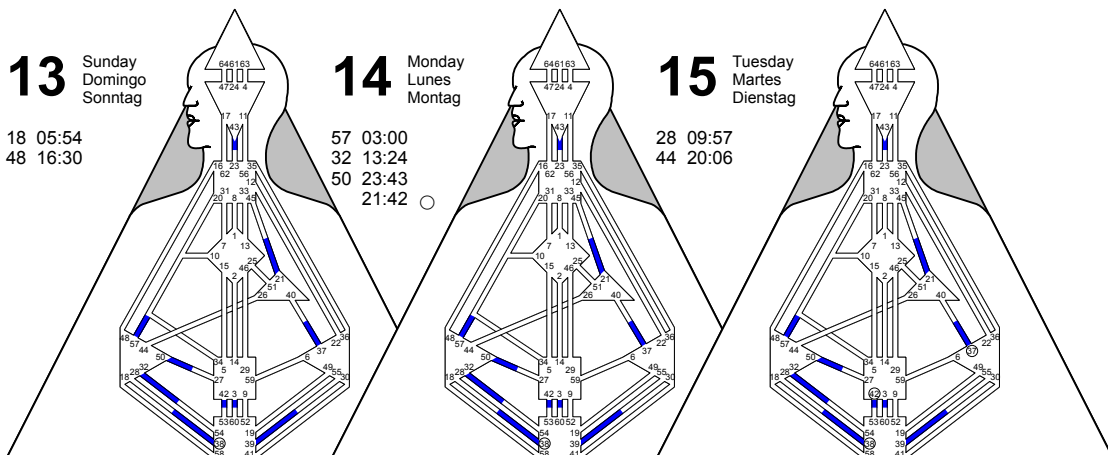

	☾	☉	♁	♊	♋	♌	♍	♎	♏	♐	♑	♒	♓	♈	♉	♊	♋	♌	♍	♎	♏	♐	♑	♒	♓		
1	24 08:52 2 18:58	21.4 17:21	48.4 17:21	50.3 D	3.3 D	22.4 00:02 22.5 14:24	30.2 02:25 30.3 23:58	32.1 01:58 R	39.3 D	43.4 R	21.4 D	37.1 D	38.5 D	63.5 D													
2	23 05:12 8 15:34	21.5 16:10	48.5 16:10			22.6 04:37 36.1 18:44	30.4 21:25																				
3	20 02:02 16 12:39 35 23:22	21.6 14:59	48.6 14:59			36.2 08:42 36.3 22:34	30.5 18:48	57.6 16:16																			
4	45 10:13 12 21:10	51.1 13:49	57.1 13:49			36.4 12:18	30.6 16:07																				
5	15 08:13 52 19:21	51.2 12:40	57.2 12:40			36.5 01:56 36.6 15:27	55.1 13:21																				
6	39 06:34 53 17:50 53.3 22:31	51.3 11:31	57.3 11:31	50.3 22:33 R	3.3 22:32 R	25.1 04:51 25.2 18:09	55.2 10:31	57.5 04:31																			
7	62 05:10 56 16:30	51.4 10:24	57.4 10:24			25.3 07:20 25.4 20:25	55.3 07:37																				
8	31 03:52 33 15:14	51.5 09:17	57.5 09:17			25.5 09:24 25.6 22:17	55.4 04:38	57.4 15:35																			
9	7 02:35 4 13:53	51.6 08:11	57.6 08:11			17.1 11:05 17.2 23:46 17.3 12:23	55.5 01:36 55.6 22:31		39.4 17:39 D																		
10	29 01:09 59 12:22 40 23:30	42.1 07:06	32.1 07:06				37.1 19:22																				
11	64 10:34 47 21:32	42.2 06:02	32.2 06:02			17.4 00:53 17.5 13:19	37.2 16:10	57.3 02:13				37.2 08:19 D															
12	6 08:25 46 19:12	42.3 04:59	32.3 04:59			17.6 01:39 21.1 13:53	37.3 12:54																				
13	18 05:54 48 16:30	42.4 03:56	32.4 03:56			21.2 02:03 21.3 14:07	37.4 09:36	57.2 13:05																			
14	57 03:00 32 13:24 32.5 21:42 50 23:43	42.5 02:55	32.5 02:55			21.4 02:07 21.5 14:02	37.5 06:14						38.5 13:47 R														
15	28 09:57 44 20:06	42.6 01:54	32.6 01:54	50.3 03:13 D	3.3 03:13 D	21.6 01:52 51.1 13:37	37.6 02:49 63.1 23:22				21.5 15:42 D																
16	1 06:10 43 16:09	3.1 00:54 3.2 23:54	50.1 00:54 50.2 23:54			51.2 01:18 51.3 12:55	63.2 19:51	57.1 00:54																			
17	14 02:05 34 11:56 9 21:44	3.3 22:55	50.3 22:55			51.4 00:27 51.5 11:55 51.6 23:19	63.3 16:18			43.3 01:46 R																	
18	5 07:29 26 17:11	3.4 21:57	50.4 21:57	50.3 03:05 R	3.3 03:05 R	42.1 10:38 42.2 21:54	63.4 12:42	48.6 14:26	39.5 00:11																	63.6 04:16 D	
19	11 02:51 10 12:28 58 22:03	3.4 17:55 3.5 20:59	50.4 17:55 50.5 20:59			42.3 09:06 42.4 20:15	63.5 09:03																				
20	38 07:37 54 17:09	3.6 20:02	50.6 20:02			42.5 07:20 42.6 18:21	63.6 05:22																				
21	61 02:40 60 12:10 41 21:40 41.1 21:51	27.1 19:06	28.1 19:06	50.3 20:37 D	3.3 20:37 D	3.1 05:19 3.2 16:14	22.1 01:39 22.2 21:53	48.5 06:39																			
22	19 07:09 13 16:38	27.2 18:10	28.2 18:10		3.3 02:50 R 3.3 02:50 D	3.3 03:06 3.4 13:55	22.3 18:05																				
23	49 02:07 30 11:37 55 21:07	27.3 17:15	28.3 17:15			3.5 00:41 3.6 11:25 27.1 22:07	22.4 14:15																				
24	37 06:38 63 16:11	27.4 16:21	28.4 16:21			27.2 08:46 27.3 19:23	22.5 10:23	48.4 02:53																			
25	22 01:45 36 11:21 25 21:00	27.5 15:27	28.5 15:27			27.4 05:58 27.5 16:32	22.6 06:28		39.6 04:01																		
26	17 06:41 21 16:24	27.6 14:33	28.6 14:33			27.6 03:04 24.1 13:35	36.1 02:32 36.2 22:34																				
27	51 02:12 42 12:02 3 21:57	24.1 13:41	44.1 13:41			24.2 00:05 24.3 10:33 24.4 21:02	36.3 18:34	48.3 05:15																			
28	27 07:56 24 18:00 24.2 20:14	24.2 12:49	44.2 12:49	50.3 01:38 R	3.3 01:38 R	24.5 07:29 24.6 17:57	36.4 14:32																				
29	2 04:09 23 14:23	24.3 11:57	44.3 11:57			2.1 04:25 2.2 14:53	36.5 10:29																				
30	8 00:43 20 11:09 16 21:41	24.4 11:07	44.4 11:07			2.3 01:21 2.4 11:50 2.5 22:21	36.6 06:24	48.2 17:27		43.2 12:58																	