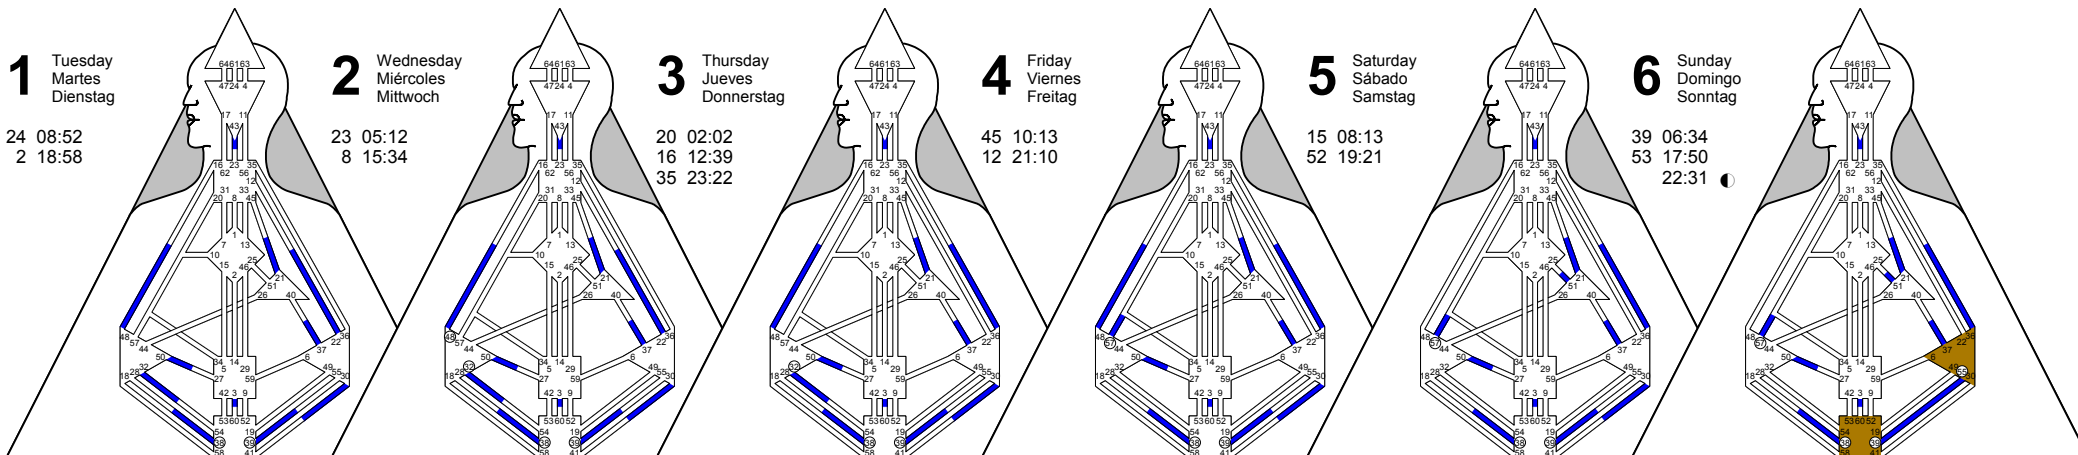

	☾	☉	♁	♊	♋	♌	♍	♎	♏	♐	♑	♒	♓	♈	♉	♊	♋	♌	♍	♎	♏	♐	♑	♒	♓		
1	24 08:52 2 18:58	21.4 17:21	48.4 17:21	50.3 D	3.3 D	22.4 00:02 22.5 14:24	30.2 02:25 30.3 23:58	32.1 01:58 R	39.3 D	43.4 R	21.4 D	37.1 D	38.5 D	63.5 D													
2	23 05:12 8 15:34	21.5 16:10	48.5 16:10			22.6 04:37 36.1 18:44	30.4 21:25																				
3	20 02:02 16 12:39 35 23:22	21.6 14:59	48.6 14:59			36.2 08:42 36.3 22:34	30.5 18:48	57.6 16:16																			
4	45 10:13 12 21:10	51.1 13:49	57.1 13:49			36.4 12:18	30.6 16:07																				
5	15 08:13 52 19:21	51.2 12:40	57.2 12:40			36.5 01:56 36.6 15:27	55.1 13:21																				
6	39 06:34 53 17:50 53.3 22:31	51.3 11:31	57.3 11:31	50.3 22:33 R	3.3 22:32 R	25.1 04:51 25.2 18:09	55.2 10:31	57.5 04:31																			
7	62 05:10 56 16:30	51.4 10:24	57.4 10:24			25.3 07:20 25.4 20:25	55.3 07:37																				
8	31 03:52 33 15:14	51.5 09:17	57.5 09:17			25.5 09:24 25.6 22:17	55.4 04:38	57.4 15:35																			
9	7 02:35 4 13:53	51.6 08:11	57.6 08:11			17.1 11:05 17.2 23:46 17.3 12:23	55.5 01:36 55.6 22:31		39.4 17:39 D																		
10	29 01:09 59 12:22 40 23:30	42.1 07:06	32.1 07:06				37.1 19:22																				
11	64 10:34 47 21:32	42.2 06:02	32.2 06:02			17.4 00:53 17.5 13:19	37.2 16:10	57.3 02:13				37.2 08:19 D															
12	6 08:25 46 19:12	42.3 04:59	32.3 04:59			17.6 01:39 21.1 13:53	37.3 12:54																				
13	18 05:54 48 16:30	42.4 03:56	32.4 03:56			21.2 02:03 21.3 14:07	37.4 09:36	57.2 13:05																			
14	57 03:00 32 13:24 32.5 21:42 50 23:43	42.5 02:55	32.5 02:55			21.4 02:07 21.5 14:02	37.5 06:14						38.5 13:47 R														
15	28 09:57 44 20:06	42.6 01:54	32.6 01:54	50.3 03:13 D	3.3 03:13 D	21.6 01:52 51.1 13:37	37.6 02:49 63.1 23:22				21.5 15:42 D																
16	1 06:10 43 16:09	3.1 00:54 3.2 23:54	50.1 00:54 50.2 23:54			51.2 01:18 51.3 12:55	63.2 19:51	57.1 00:54																			
17	14 02:05 34 11:56 9 21:44	3.3 22:55	50.3 22:55			51.4 00:27 51.5 11:55 51.6 23:19	63.3 16:18			43.3 01:46 R																	
18	5 07:29 26 17:11	3.4 21:57	50.4 21:57	50.3 03:05 R	3.3 03:05 R	42.1 10:38 42.2 21:54	63.4 12:42	48.6 14:26	39.5 00:11																	63.6 04:16 D	
19	11 02:51 10 12:28 58 22:03	3.4 17:55 3.5 20:59	50.4 17:55 50.5 20:59			42.3 09:06 42.4 20:15	63.5 09:03																				
20	38 07:37 54 17:09	3.6 20:02	50.6 20:02			42.5 07:20 42.6 18:21	63.6 05:22																				
21	61 02:40 60 12:10 41 21:40 41.1 21:51	27.1 19:06	28.1 19:06	50.3 20:37 D	3.3 20:37 D	3.1 05:19 3.2 16:14	22.1 01:39 22.2 21:53	48.5 06:39																			
22	19 07:09 13 16:38	27.2 18:10	28.2 18:10		3.3 02:50 R 3.3 02:50 D	3.3 03:06 3.4 13:55	22.3 18:05																				
23	49 02:07 30 11:37 55 21:07	27.3 17:15	28.3 17:15			3.5 00:41 3.6 11:25 27.1 22:07	22.4 14:15																				
24	37 06:38 63 16:11	27.4 16:21	28.4 16:21			27.2 08:46 27.3 19:23	22.5 10:23	48.4 02:53																			
25	22 01:45 36 11:21 25 21:00	27.5 15:27	28.5 15:27			27.4 05:58 27.5 16:32	22.6 06:28		39.6 04:01																		
26	17 06:41 21 16:24	27.6 14:33	28.6 14:33			27.6 03:04 24.1 13:35	36.1 02:32 36.2 22:34																				
27	51 02:12 42 12:02 3 21:57	24.1 13:41	44.1 13:41			24.2 00:05 24.3 10:33 24.4 21:02	36.3 18:34	48.3 05:15																			
28	27 07:56 24 18:00 24.2 20:14	24.2 12:49	44.2 12:49	50.3 01:38 R	3.3 01:38 R	24.5 07:29 24.6 17:57	36.4 14:32																				
29	2 04:09 23 14:23	24.3 11:57	44.3 11:57			2.1 04:25 2.2 14:53	36.5 10:29																				
30	8 00:43 20 11:09 16 21:41	24.4 11:07	44.4 11:07			2.3 01:21 2.4 11:50 2.5 22:21	36.6 06:24	48.2 17:27		43.2 12:58																	